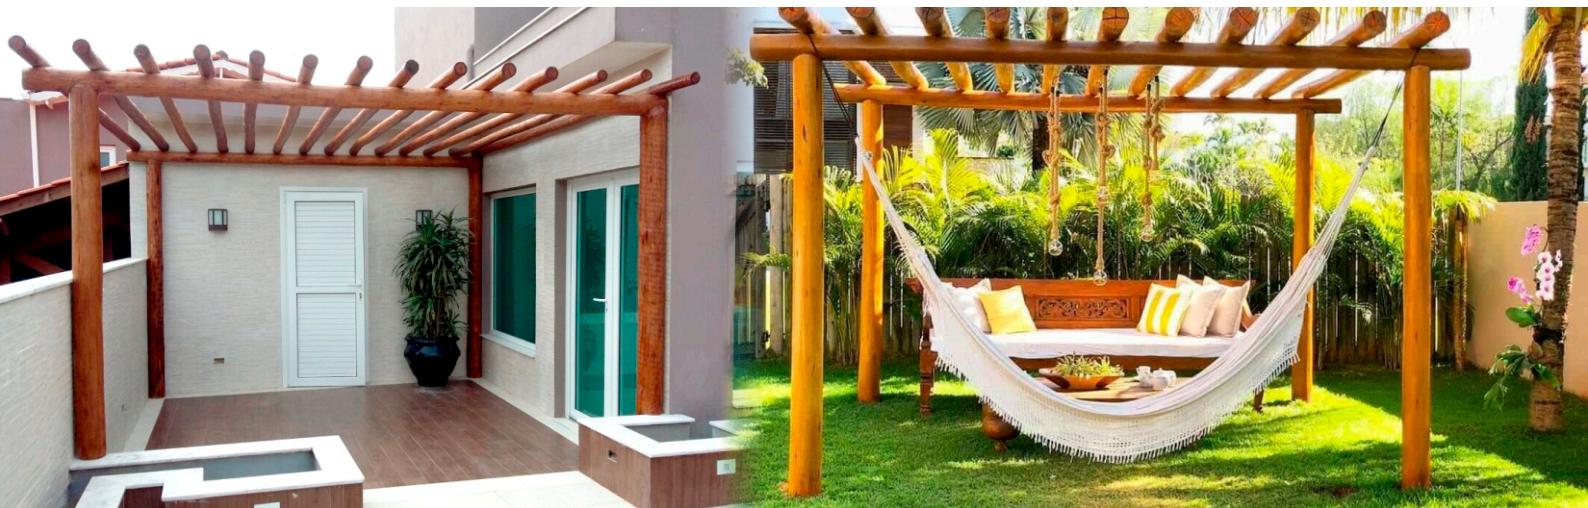

VIGAS
11x6
14x6

Pergolado Eucalipto Tratado

COLUNA - metro linear, medidas variadas.
VIGA - metro linear, medidas variadas.
VIGOTA - metro linear, medidas variadas.

COLUNA
14 a 22 CM

VIGA
12 a 18 CM

VIGOTA
6 a 14 CM